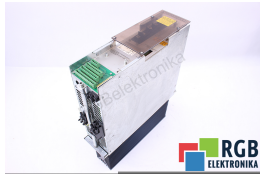

Reparatur von KDS 1.3-30-300-W0 BOSCH REXROTH

Wir reparieren jedes SIEMENS Gerät. Wenn Sie das Gerät, an dem Sie interessiert sind, nicht finden, kontaktieren Sie uns. Wir holen die Geräte **kostenlos** per Kurier oder persönlich ab, so dass wir die Reparatur auch in wenigen Stunden durchführen können. Wir diagnostizieren Ihr Gerät **kostenlos**, und wenn Sie sich entscheiden, auf die Reparatur bei uns zu verzichten, dann müssen Sie keine Kosten tragen. Wir bieten eine **24-monatige Garantie** auf die gesamte Reparaturleistung an. Wir sind 24 Stunden am Tag erreichbar, auch an Wochenenden und Feiertagen. Rufen Sie uns **unter der 24/7-Nummer [+48 71 750 09 77](tel:+48717500977)** an und lassen sich sofort helfen.

TECHNISCHE ANGABEN

HERSTELLER	BOSCH REXROTH
MODELL	KDS 1.3-30-300-W0
KATEGORIE	Servoverstärker und Wechselrichter
SERIE	KDS Drive Modules

SCHREIBEN SIE UNS
info24@rgbrepairs.de

SUPPORT RUND UM DIE UHR VERFÜGBAR
[+48 717 500 977](tel:+48717500977)